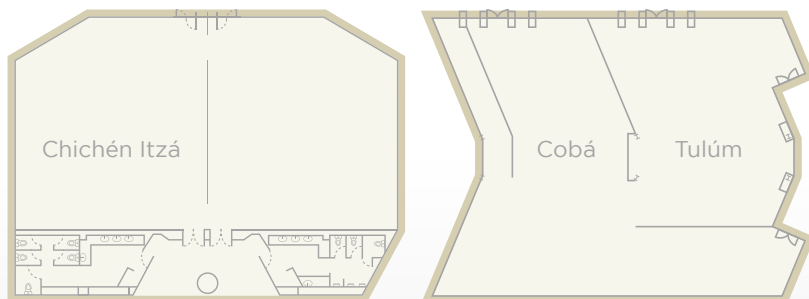

SALÕES	LUZ NATURAL	m <sup>2</sup>	COMPRIMENTO	LARGURA	ALTURA						
						COQUETEL	IMPERIAL	BANQUETE	ESCOLA	FORMATO DE U	CONFERÊNCIA
Chichén Itzá	X	298	24.5	12.5	4	60 pessoas	24 pessoas	45 pessoas	42 pessoas	24 pessoas	75 pessoas
Chichén Itzá I	X	185	11.9	11.1	4	20 pessoas	12 pessoas	18 pessoas	15 pessoas	9 pessoas	30 pessoas
Chichén Itzá II	X	185	11.3	12.6	4	20 pessoas	12 pessoas	18 pessoas	15 pessoas	9 pessoas	30 pessoas
Cobá	X	134	11.2	8	3.3	12 pessoas	7 pessoas	6 pessoas	6 pessoas	6 pessoas	15 pessoas
Tulúm	X	134	11	8	3.3	12 pessoas	7 pessoas	6 pessoas	6 pessoas	6 pessoas	15 pessoas