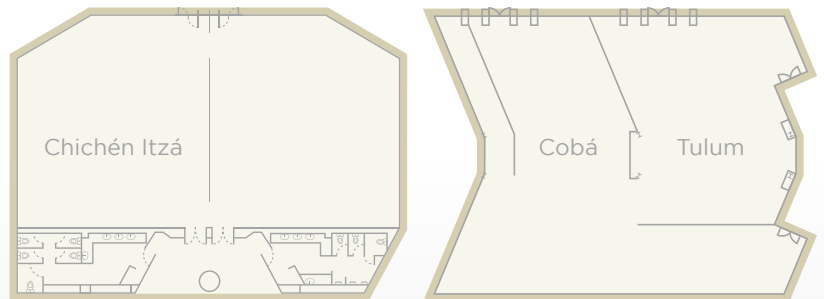

SALONES	LUZ NATURAL	m ²	LARGO	ANCHO	ALTO						
						COCKTAIL	REUNIONES	BANQUETE	ESCUELA	FORMA DE U	CONFERENCIA
Chichén Itzá	X	298	24.5	12.5	4	60 pax	24 pax	45 pax	42 pax	24 pax	75 pax
Chichén Itzá I	X	185	11.9	11.1	4	20 pax	12 pax	18 pax	15 pax	9 pax	30 pax
Chichén Itzá II	X	185	11.3	12.6	4	20 pax	12 pax	18 pax	15 pax	9 pax	30 pax
Cobá	X	134	11.2	8	3.3	12 pax	7 pax	6 pax	6 pax	6 pax	15 pax
Tulum	X	134	11	8	3.3	12 pax	7 pax	6 pax	6 pax	6 pax	15 pax